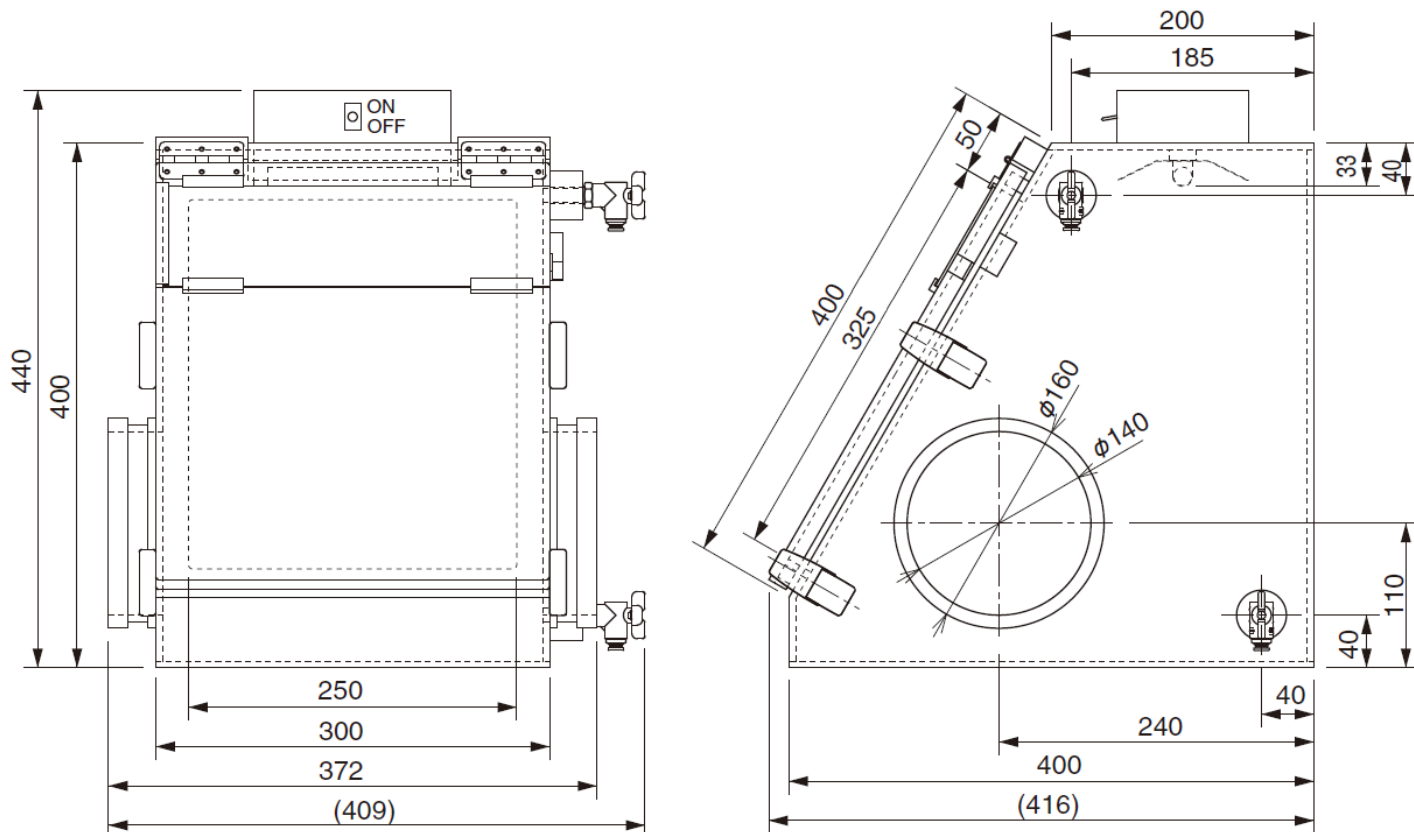

# S-GBC

Стерильный перчаточный бокс S-GBC предназначен для работы с образцами небольшого размера в среде инертного газа и оснащен лампой стерилизации. Бокс оснащен двумя кранами для подачи и отвода инертного газа. Загрузка и выгрузка образцов осуществляется через фронтальное окно размером 250 x 325 мм. Фронтальная дверь оснащена четырьмя замками, один из которых запирается на ключ. В комплект поставки бокса входит одна пара перчаток из натуральной резины и два фиксирующих кольца.

Схема установки перчатки на порт

Габариты бокса (ШxГxВ)	409 x 416 x 440 мм
Рабочее пространство бокса (ШxГxВ)	290 x 390/208 x 362 мм
Боковая дверь рабочего пространства	Нет
Фронтальное окно для загрузки / выгрузки	250 x 325 мм
Вакуумный манометр диапазон от 0 до -0,1 МПа	Нет
Кран для подачи /отвода инертного газа	2 шт., диаметр трубок 6 мм
Лампа стерилизации	Да
Диаметр портов для перчаток	140 мм
Перчатки в комплекте с боксом	1 пара натуральная резина
Вес бокса	6 кг

# S-GBC

( мм )