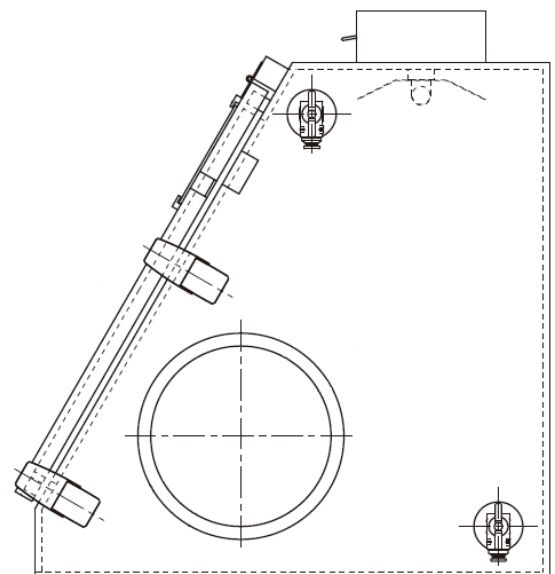

# S-GBC

Стерильный перчаточный бокс S-GBC предназначен для работы с образцами небольшого размера в среде инертного газа и оснащен лампой стерилизации. Бокс оснащен двумя кранами для подачи и отвода инертного газа. Загрузка и выгрузка образцов осуществляется через фронтальное окно размером 250 x 325 мм. Фронтальная дверь оснащена четырьмя замками, один из которых запирается на ключ. В комплект поставки бокса входит одна пара перчаток из натуральной резины и два фиксирующих кольца.

Схема установки перчатки на порт

Габариты бокса (ШxГxВ)	409 x 416 x 440 мм
Рабочее пространство бокса (ШxГxВ)	290 x 390/208 x 362 мм
Боковая дверь рабочего пространства	Нет
Фронтальное окно для загрузки / выгрузки	250 x 325 мм
Вакуумный манометр диапазон от 0 до -0,1 МПа	Нет
Кран для подачи /отвода инертного газа	2 шт., диаметр трубок 6 мм
Лампа стерилизации	Да
Диаметр портов для перчаток	140 мм
Перчатки в комплекте с боксом	1 пара натуральная резина
Вес бокса	6 кг

# S-GBC

( мм )