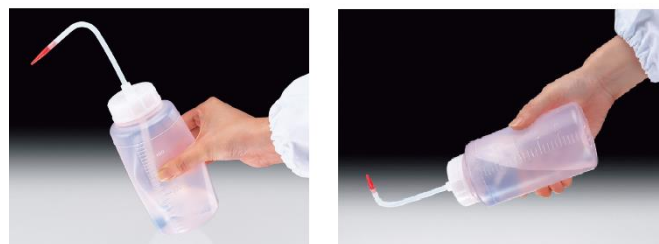

ООО "Скала"- эксклюзивный дистрибьютор в России
Телефон: +7 (495) 645-81-82, e-mail: info@skala-msk.ru
www.sanplatec.ru www.skala-msk.ru