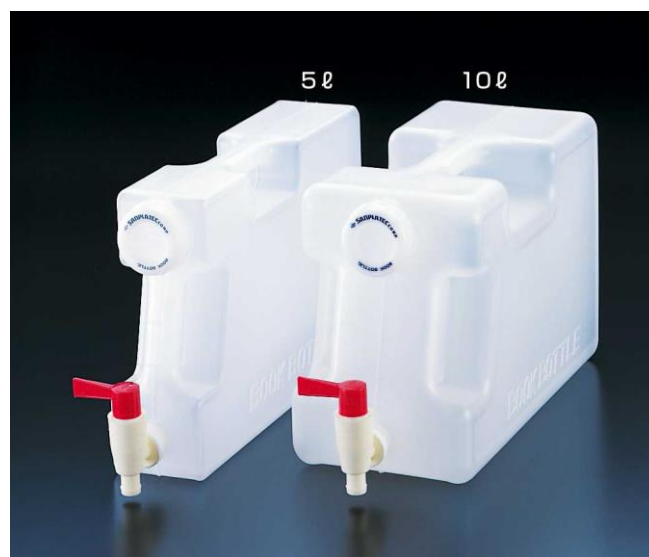

Контейнеры из РР с краном		
	5 литров <i>код 2122</i>	10 литров <i>код 2123</i>
Размер *	240x85x370 мм	240x170x370 мм
Горловина	43 мм	43 мм
Кран	20А	20А
Ручки	да, в корпусе	да, в корпусе

* Размеры указаны без учета размера крана.